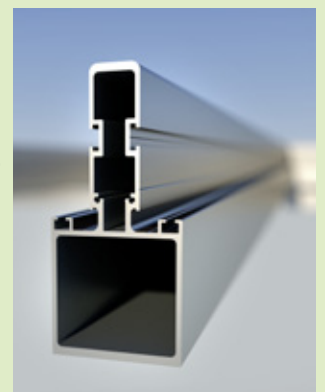

Mit den 3 Sparrenvarianten für CUBO – 95, 130i und 165i lässt sich kostenoptimiert und flexibel bauen.

- Die LED-Beleuchtung von Sunparadise lässt sich direkt in den Sparren integrieren
- Grosse Sparrenlängen bzw. Dachtiefen sind auch bei hoher Schneelast ohne Stahleinbau möglich
- Grosse Sparrenabstände und grossflächige Glasfelder können realisiert werden