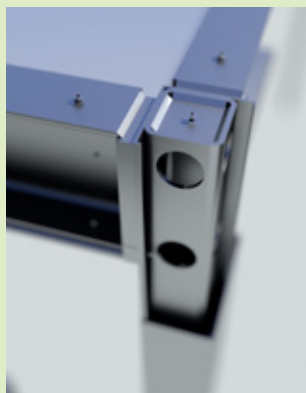

- hochwertige Eleganz
- sichtbare Qualität
- Weitblick und Transparenz
- kombinierbar mit allen Sunparadise-Schiebe-, Falt- und Stapelwänden
- individuelle Farbwahl, Beleuchtung und Beschattung

Ausgeführt wird der Fronträger als einteilige Konstruktion. Die Rinne wird in den Fronträger eingehängt und führt in den Seitenträger. Die Entwässerung erfolgt verdeckt über den Pfosten.

- Die Rinne kann optional umlaufend als Kabelkanal oder LED-Halterung sowie für den mehrgleisigen Elementeinbau ausgeführt werden
- Ein grosszügig bemessener Kabelkanal (63 x 80 mm) mit von unten bedienbarem Deckel dient zugleich als Sparrenabschluss und wird unter dem Wandanschluss montiert
- Die LED-Steuerung von Sunparadise lässt sich ebenfalls im Kabelkanal platzieren

Die Tragprofile und der Pfosten sind über einen verwindungssteifen 3D-Verbinder (Einschiebling) aus Stahl verschraubt.

- Beim Aufbau wird der im Träger vormontierte 3D-Verbinder mit dem Pfosten verschraubt
- So sind freistehende Glasdächer mit Grössen bis zu 6 x 4 m realisierbar und eine selbsterklärende, schnelle und sichere Montage ist gewährleistet

Der Pfosten besteht aus zwei getrennten Kammern und bietet damit eine Vielfalt an Möglichkeiten.

- Verdeckte Entwässerung – nichts stört das edle und schlichte Design des Glasdaches
- Elektrische Komponenten können einfach und verdeckt verbaut werden
- Je nach Grösse ist eine beidseitige Entwässerung möglich – der Wasserabfluss kann so auch bei grossen Regenmengen gewährleistet werden
- Eine Zugänglichkeit für das Fallrohr ist jederzeit gegeben